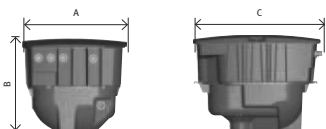

ПОГРУЖНАЯ СЕРИЯ Tekbox NT